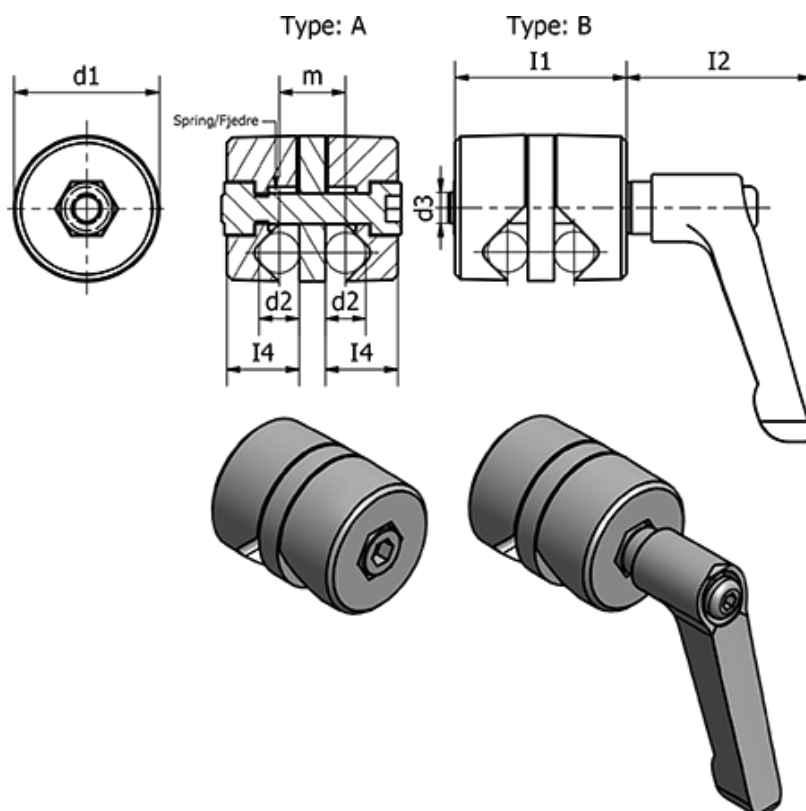

Varenummer: 204903210BMT

Beskrivelse: E+G Klemme beslag - GN 490-32-10-B-MT

Mål

$d_1 = 32$

$d_2 = 10$

$d_3 = M8$

$I_1 = 45$

$I_2 = 45$

$I_3 = 63$

$I_4 = 20$

$I_5 = 5$

$m = 15$

Vægt (g) = 172